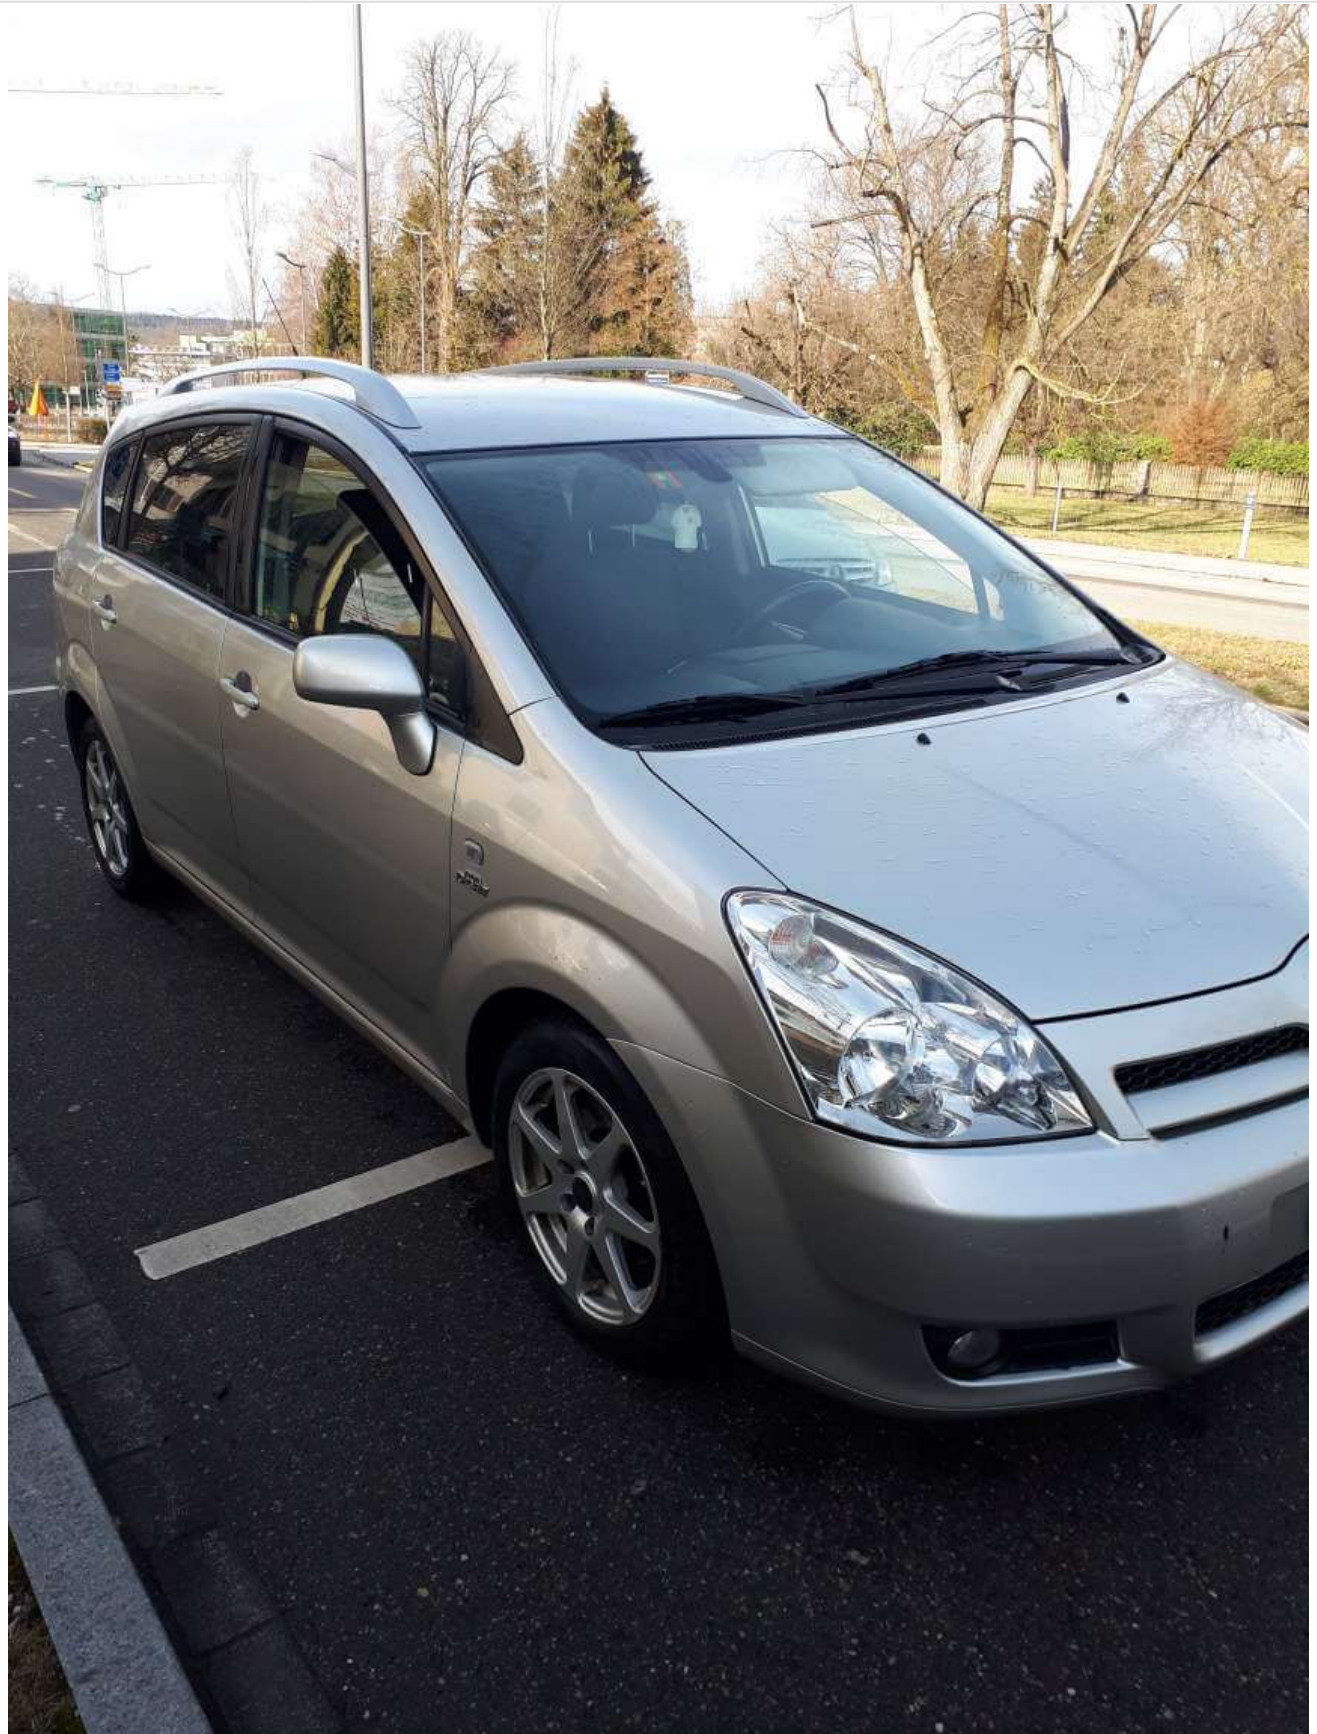

Fahrzeugdetails Toyota Corolla Verso 2.2

Kontaktdaten des Anbieters			
Anbietername	Mohammad Rahman	Kontaktnummer	076 200 85 38
Adresse	Hintertrottenstrasse 21 5236 Remigen Schweiz		
Fahrzeuginfo			
Fahrzeugart	Personenwagen	Fahrzeugart	Oldtimer
Aufbau	Limousine	Inverkehrsetzung	22 Nov 2005
Marke	Toyota	Modell	Toyota Corolla
Aussenfarbe	Grau	Kilometer	180000 km
Sitze	Schaltgetriebe	Treibstoff	Diesel
Getriebeart	7	Türen	
Zylinder		Verbrauch (l/100 km)	
Letzte Prüfung	14 Mar 2017		
Neupreis		Preis	4,200 CHF
CO2-Emission		Typenschein	
Euro Norm		Aufbau	Limousine
Leergewicht		Triebwerk	
Innenfarbe		Kapazität (cm ³)	
Fahrgestellnummer		Autonummer :	
Eigentum		Garantie	
Technische Spezifikationen			
Stammnummer		Benutzer / Vertikale Belastung	
Zustimmung		Zuggewicht	
Straßenbelastung		Bordsteingewicht (kw/kg)	
Straßenbelastung		Verschiebung	
PS		Leistung KW	
Stromverbrauch (kwh/100 km)		Anhängelast	
Andere Eigenschaften			