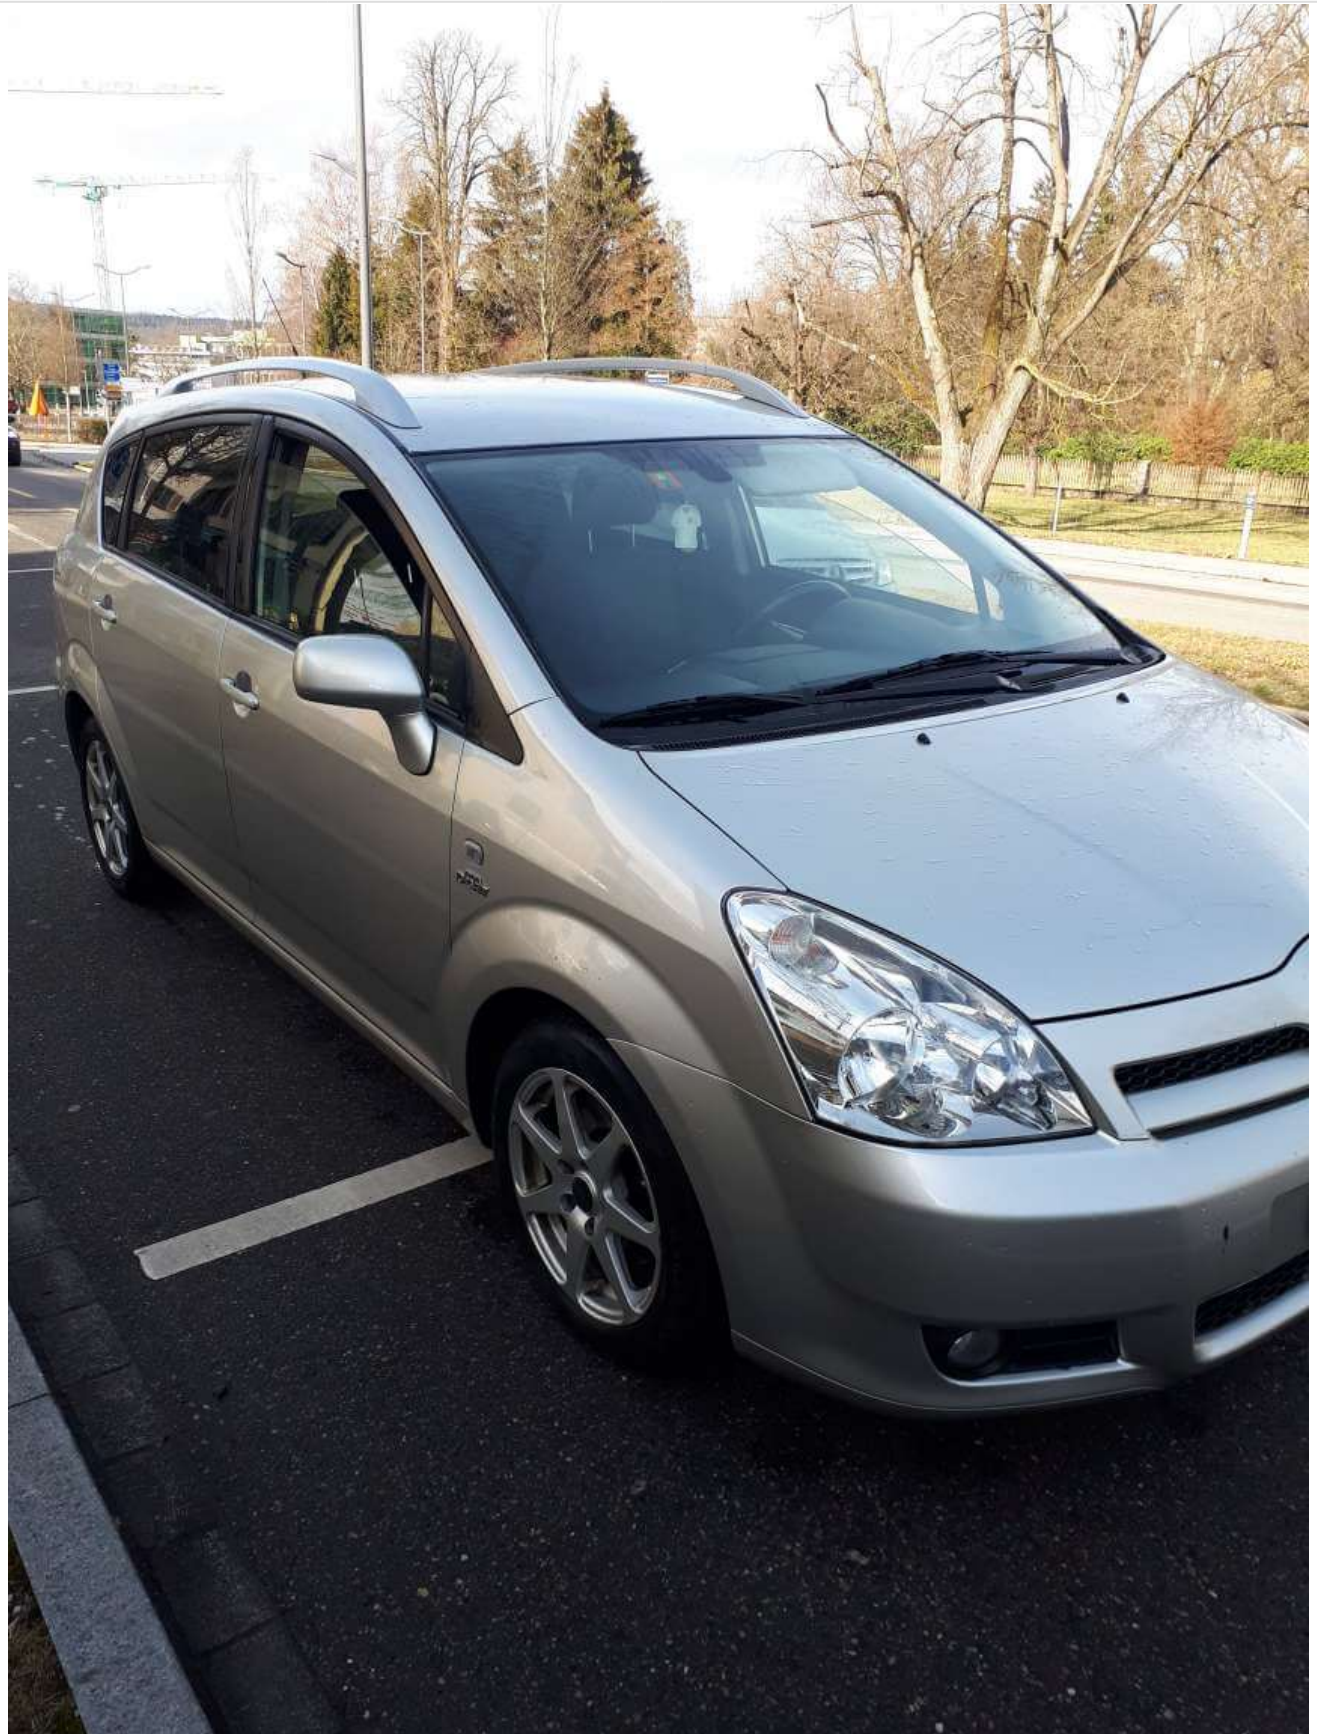

Détail de la voiture de Toyota Corolla Verso 2.2

Coordonnées du fournisseur			
Nom du fournisseur	Mohammad Rahman	Numéro de téléphone	076 200 85 38
Adresse	Hintertrottenstrasse 21 5236 Remigen Schweiz		
Informations sur le véhicule			
Car Type	Personenwagen	Condition du véhicule	Ancien minuteur
Constructeur	Limousine	Premier enregistrement	22 Nov 2005
Marque	Toyota	Modèle	Toyota Corolla
Couleur extérieure	Gris(e)	KM parcours	180000 km
Sièges	Boîte manuelle	Carburant	Diesel
Boîte de vitesses	7	Portes	
Cylindre		Consommation (l/100 km)	
Dernier service	14 Mar 2017		
Prix d'origine		Prix	4,200 CHF
Émissions de CO2		Type de certificat	
Norme d'émission		Constructeur	Limousine
Poids à vide		Unité d'alimentation	
Couleur intérieure		Capacité (cm ³)	
Numéro de châssis		Numéro de voiture :	
Titularité		Garantie	
Spécifications techniques			
Numéro d'identification		Utilisateur / Charge verticale	
Validation		Charge de traction	
Charge de la route		Poids à vide (kw/kg)	
Charge de la route		Déplacement	
Cheveaux (PS)		Puissance KW	
Consommation d'électricité (kwh/100 km)		Charge d'attelage	
Autres caractéristiques			